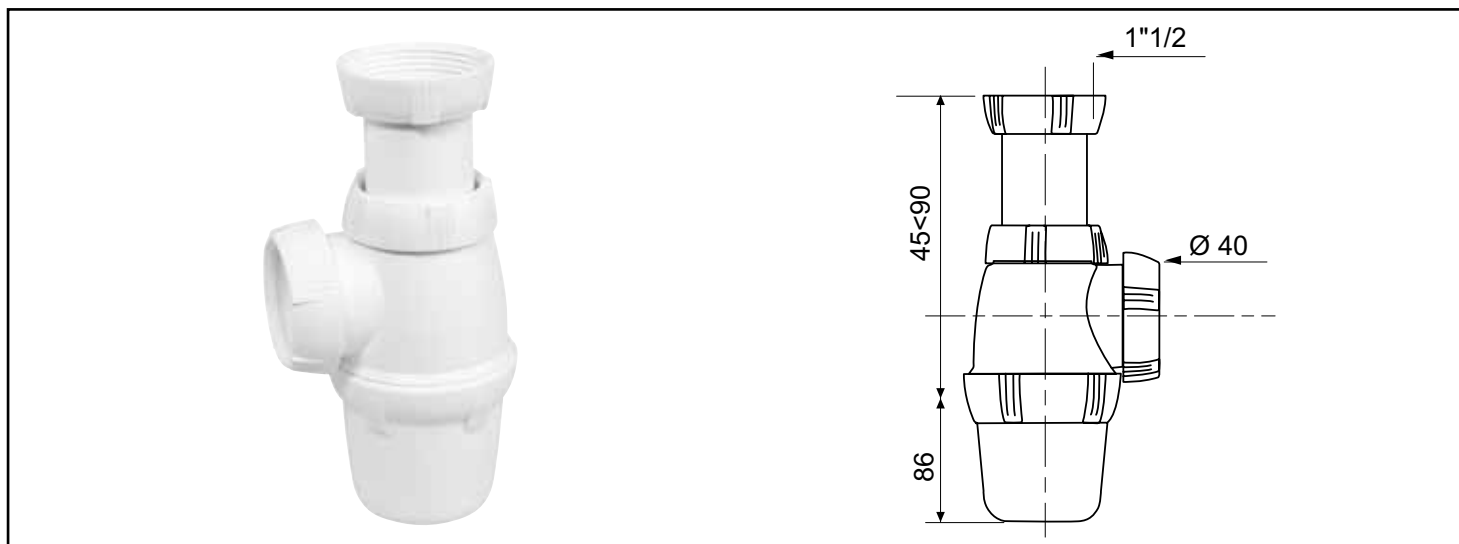

Référence : **502011014**

SIPHON D'ÉVIER RÉGLABLE EN HAUTEUR DE 45 À 90MM -Ø40MM - 40/49 - NF

DESCRIPTION

Siphon d'évier en plastique blanc à hauteur réglable pour une parfaite adaptation quelque soit la configuration. - Débit 60 litres/minute. - Fixation sur la bonde par écrou 40/49. - Sortie écrou 40/49 avec joint américain pour tube Ø40mm.

CARACTÉRISTIQUES

En plastique blanc réglable en hauteur de 45 à 90 mm. - Garde d'eau 50mm. - Débit 60 litres/minute. - Raccordement Ø40mm - 40/49.

CONDITIONS D'UTILISATION

S'assurer du bon positionnement des joints d'étanchéité

PRESCRIPTION DE POSE

Siphon avec tuyau de raccordement ajustable en hauteur